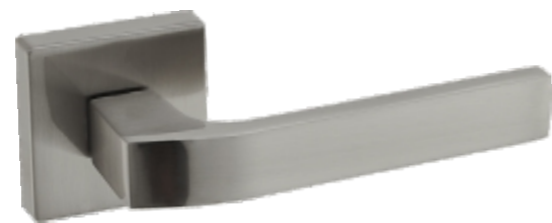

Carlo KCL 300

	Netto	Brutto
Klamka	57,30	70,48
Szyld BB/PZ	21,51	26,45
Szyld WC	35,44	43,59

Kolor: SATYNA
Pasuj ce rozetki: RGQ 301, RGQ 302, RGQ 303