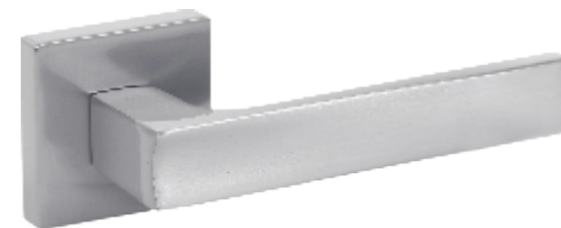

Diuna KDI 300

	Netto	Brutto
Klamka	52,47	64,54
Szyld BB/PZ	21,51	26,45
Szyld WC	35,44	43,59

Kolor: SATYNA
Pasuj ce rozetki: RGQ 301, RGQ 302, RGQ 303