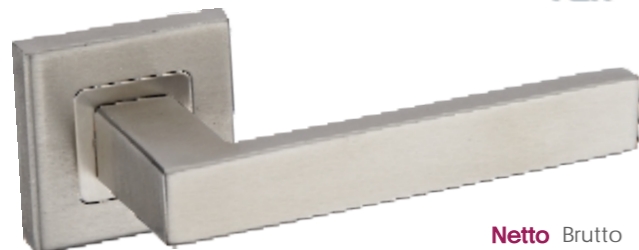

Quatro KUQ 500

Hit!
ATEST
HIGIENICZNY
PZH

Klamka	Netto	Brutto
	58,20	71,59
Szyld BB/PZ	22,22	27,33
Szyld WC	39,06	48,05

Kolor: STAL NIERDZEWNA
Pasuj ące rozetki: RXQ 501, RXQ 502, RXQ 503