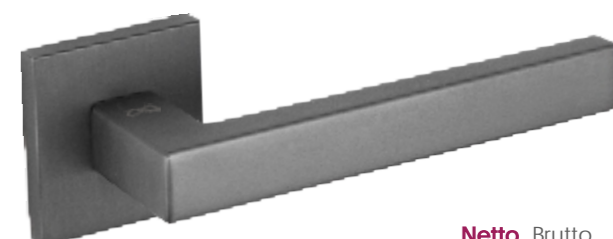

Stella KSTE 200

	Netto	Brutto
Klamka	136,40	167,77
Szyld BB/PZ	43,41	53,40
Szyld WC	57,93	71,26

STANDARD 10 mm
Kolor: TYTAN
Pasuj ce rozetki: RYQ 201, RYQ 202, RYQ 203