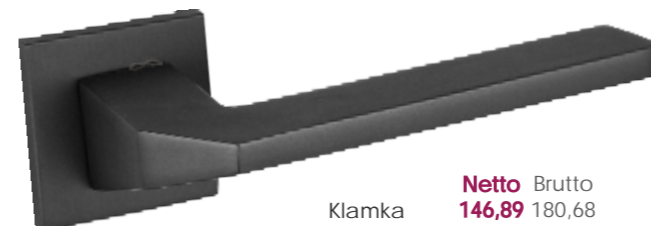

Etna KETA S B00

	Netto	Brutto
Klamka	146,89	180,68
Szyld BB/PZ	44,94	55,28
Szyld WC	59,45	73,12

SLIM 5 mm
Kolor: CZARNY
Pasuj ce rozetki: RYQ S B01, RYQ S B02, RYQ S B03