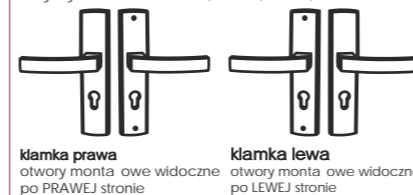

Określanie kierunku klamek
zewn. trznych PZ
dotyczy modeli PZ - Cezar, Neron, Torino, Hermes W