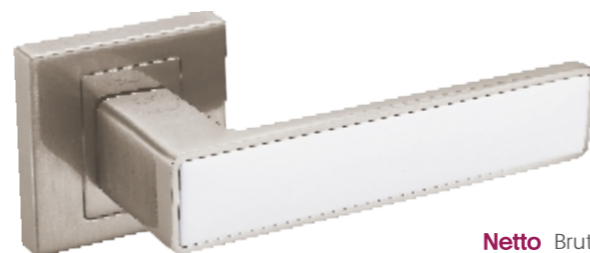

Concept KCK 300 / 800

	Netto	Brutto
Klamka	102,38	125,92
Szyld BB/PZ	27,82	34,22
Szyld WC	43,47	53,47

Kolor: SATYNA / BIAŁY
Pasuj ce rozetki: RNQ 301, RNQ 302, RNQ 303