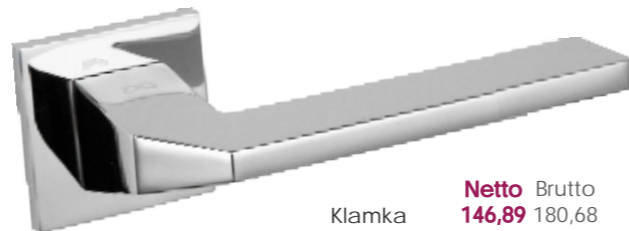

Etna KETA S 700

	Netto	Brutto
Klamka	146,89	180,68
Szyld BB/PZ	44,94	55,28
Szyld WC	59,45	73,12

SLIM 5 mm
Kolor: CHROM
Pasuj ce rozetki: RYQ S 701, RYQ S 702, RYQ S 703