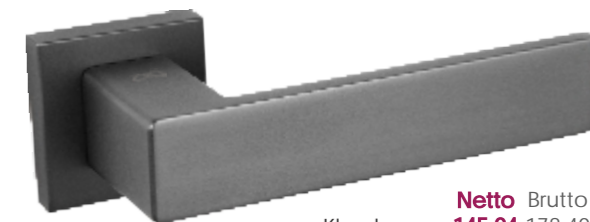

Imperia KIMP 200

Hit!

	Netto	Brutto
Klamka	145,04	178,40
Szyld BB/PZ	43,41	53,40
Szyld WC	57,93	71,26

STANDARD 10 mm
Kolor: TYTAN
Pasuj ce rozetki: RYQ 201, RYQ 202, RYQ 203