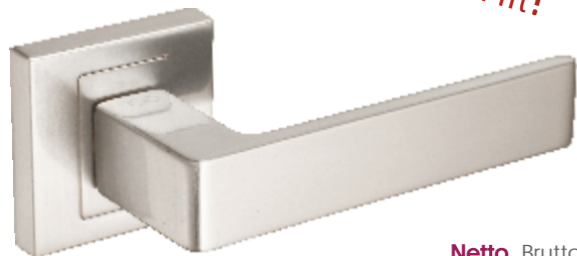

Apollo KAO 300

	Netto	Brutto
Klamka	89,85	110,52
Szyld BB/PZ	27,82	34,22
Szyld WC	43,47	53,47

Wersja STANDARD
Kolor: SATYNA
Pasuj ce rozetki: RNQ 301, RNQ 302, RNQ 303