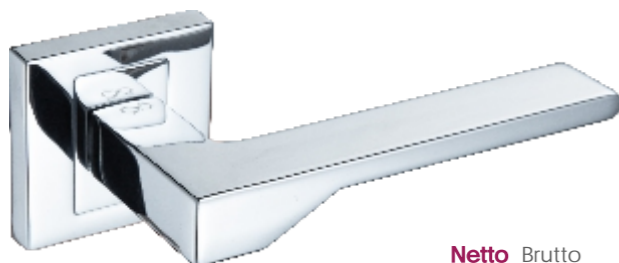

Nove KNV 700