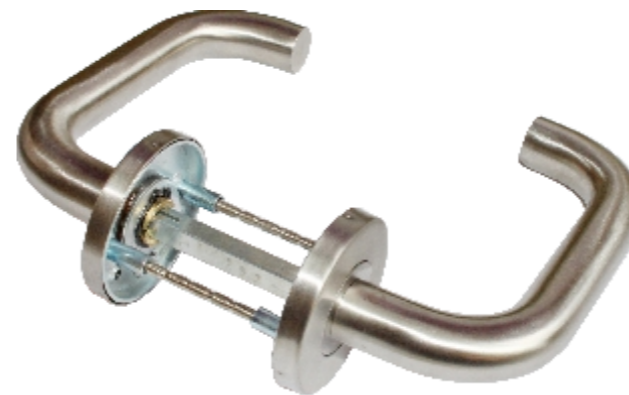

INOX PROFESSIONAL modele Inox na okr ętej rozetce otrzymały dodatkowe wzmocnienie montażu, poprzez system przedłubnego gwintu stabilizujący i wzmacniający montaż.