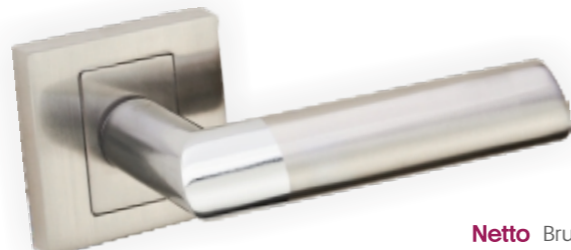

Karo KRO 100

Hit!

	Netto	Brutto
Klamka	55,44	68,19
Szyld BB/PZ	27,82	34,22
Szyld WC	43,47	53,47

Kolor: CHROM SATYNA
Pasuj ce rozetki: RNQ 301, RNQ 302, RNQ 303