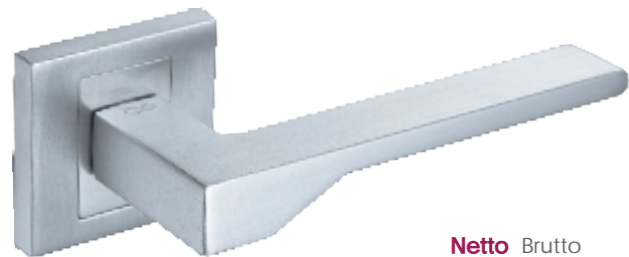

Concept KCK 300 / 800

	<b>Netto</b>	Brutto
Klamka	<b>102,38</b>	125,92
Szyld BB/PZ	<b>27,82</b>	34,22
Szyld WC	<b>43,47</b>	53,47

Kolor: SATYNA / BIAŁY  
Pasuj ce rozetki: RNQ 301, RNQ 302, RNQ 303

Nove KNV M700