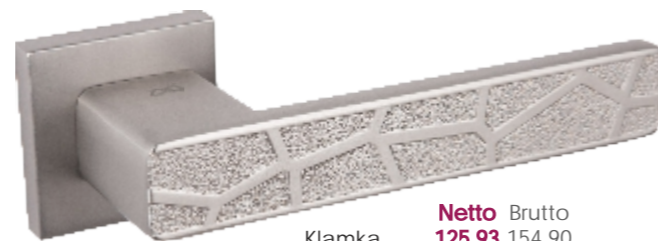

Volare KVOL 600

	Netto	Brutto
Klamka	125,93	154,90
Szyld BB/PZ	43,41	53,40
Szyld WC	57,93	71,26

STANDARD 10 mm
Kolor: SATYNA MAT NIKIEL
Pasuj ce rozetki: RYQ 601, RYQ 602, RYQ 603