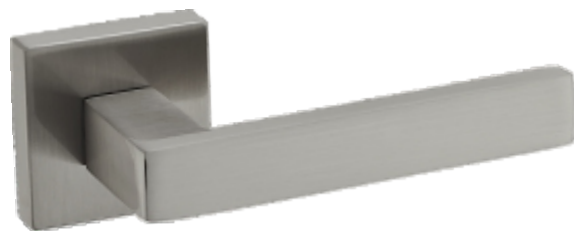

Hit!

	<b>Netto</b>	Brutto
Klamka	<b>36,74</b>	45,19
Szyld BB/PZ	<b>22,26</b>	27,38
Szyld WC	<b>29,66</b>	36,48

Kolor: CHROM SATYNA  
Pasuj ce rozetki: RCK 101, RCK 102, RCK 103

Maxim KMX 300

Hit!

	<b>Netto</b>	Brutto
Klamka	<b>58,38</b>	71,81
Szyld BB/PZ	<b>21,51</b>	26,45
Szyld WC	<b>35,44</b>	43,59