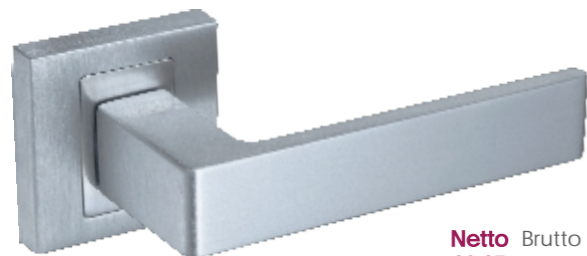

Apollo KAO M700

Hit!

	Netto	Brutto
Klamka	89,85	110,52
Szyld BB/PZ	27,82	34,22
Szyld WC	43,47	53,47

Wersja STANDARD
Kolor: CHROM MAT
Pasuj ce rozetki: RNQ M701, RNQ M702, RNQ M703