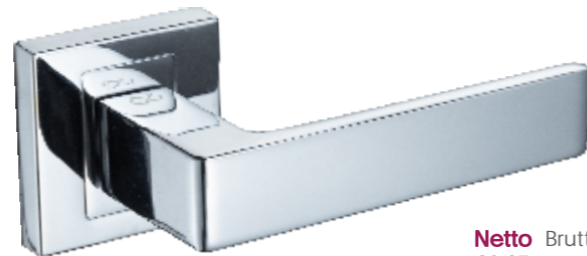

Apollo KAO 700

	Netto	Brutto
Klamka	89,85	110,52
Szyld BB/PZ	27,82	34,22
Szyld WC	43,47	53,47

Wersja STANDARD
Kolor: CHROM
Pasuj ce rozetki: RNQ 701, RNQ 702, RNQ 703

Hit!